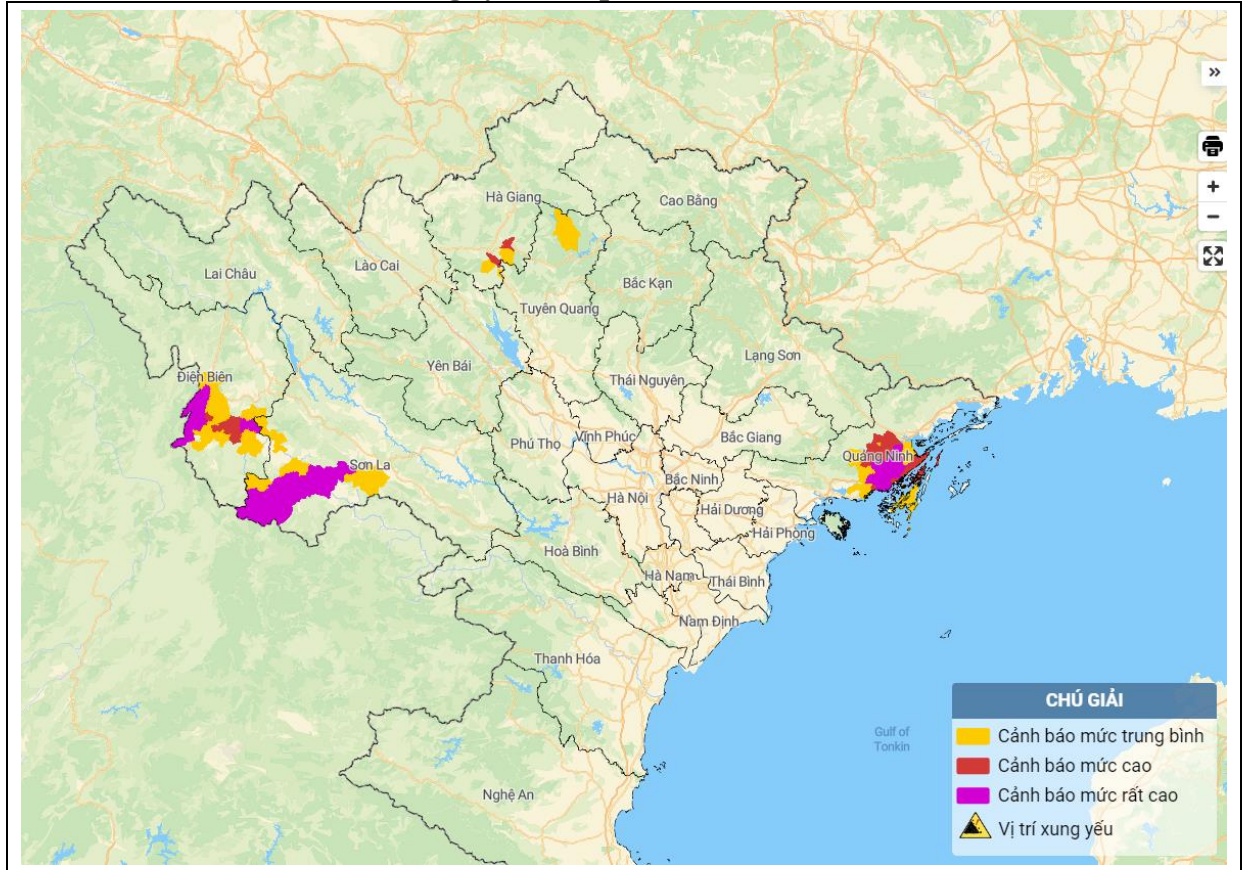

PHỤ LỤC

Phụ lục 1: Danh sách các khu vực có nguy cơ xảy ra lũ quét, sạt lở đất đá trong 06 giờ tới

TT	Tỉnh/TP	Huyện
1	Điện Biên	Điện Biên, Điện Biên Đông, Điện Biên Phủ, Mường Ảng, Mường Chà
2	Sơn La	Mai Sơn, Sông Mã, Sốp Cộp, Thuận Châu, Yên Châu, Mộc Châu, Bắc Yên, Mường La, TP Sơn La
3	Hà Giang	Bắc Quang, Quang Bình, Vị Xuyên, Xín Mần, Hoàng Su Phì, Bắc Mê
4	Tuyên Quang	Lâm Bình, Nà Hang, Hàm Yên, Chiêm Hóa
5	Quảng Ninh	Ba Chẽ, Cẩm Phả, Hạ Long, Tiên Yên, Vân Đồn, Đầm Hà

Phụ lục 2: Bản đồ nguy cơ lũ quét, sạt lở đất đá trên các khu vực

(Chi tiết tại đường link: <http://luquetsatlo.nchmf.gov.vn>)