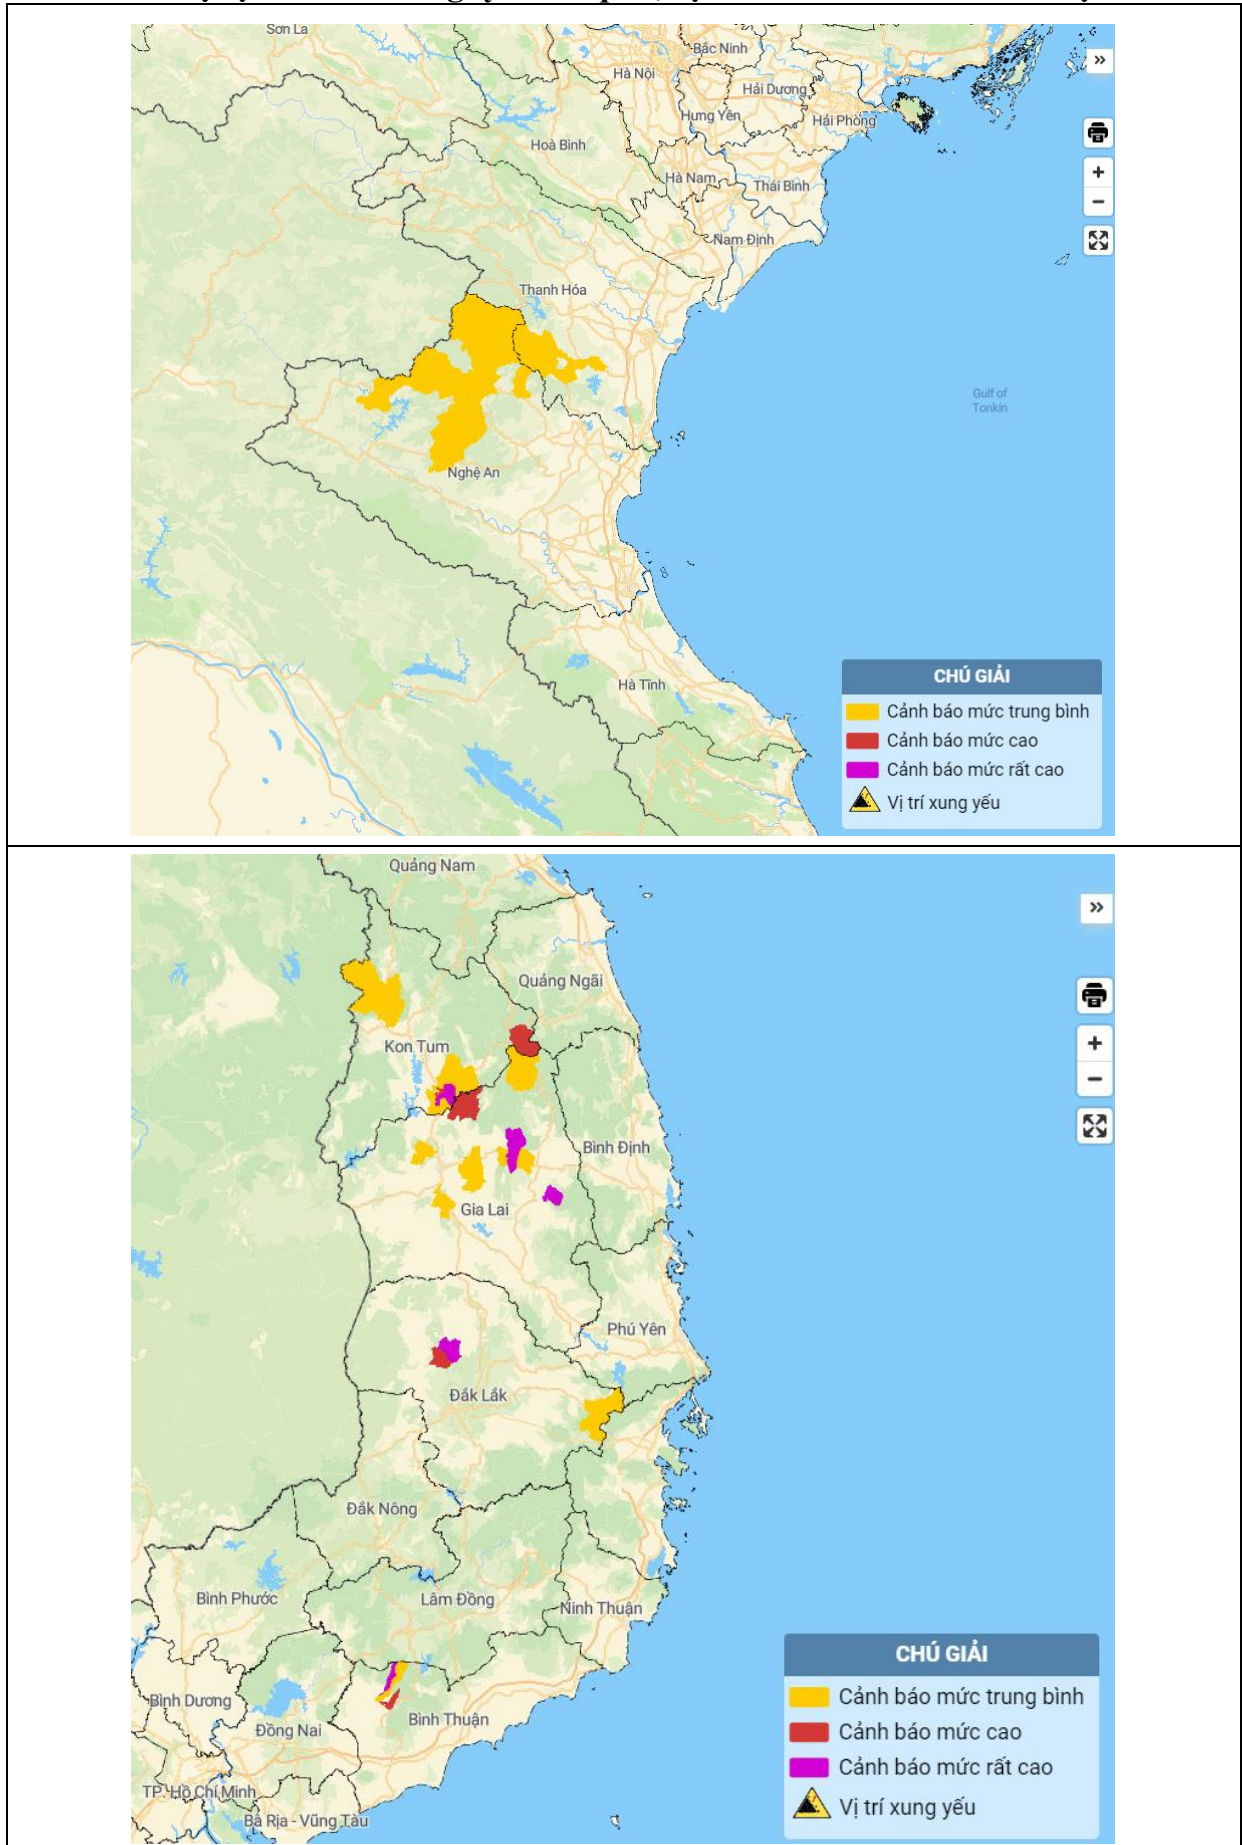

PHỤ LỤC

Phụ lục 1: Danh sách các khu vực có nguy cơ xảy ra lũ quét, sạt lở đất đá trong 06 giờ tới

TT	Tỉnh/TP	Huyện
1	Thanh Hóa	Như Thanh, Như Xuân, Thường Xuân
2	Nghệ An	Quế Phong, Quỳnh Châu, Tương Dương
3	Bình Thuận	Tánh Linh, Đức Linh
4	Kon Tum	Đắk Glei, Đắk Hà, Đắk Tô, Kon Plông, Kon Rẫy, Kon Tum, Ngọc Hồi
5	Gia Lai	Chư Păh, Chư Prông, Chư Sê, Đắk Đoa, Đắk Pơ, Ia Grai, KBang, Kông Chro, Mang Yang
6	Đắk Lắk	Cư M'gar, M'Đrắk

Phụ lục 2: Bản đồ nguy cơ lũ quét, sạt lở đất đá trên các khu vực

(Chi tiết tại đường link: <http://luquetsatlo.nchmf.gov.vn>)