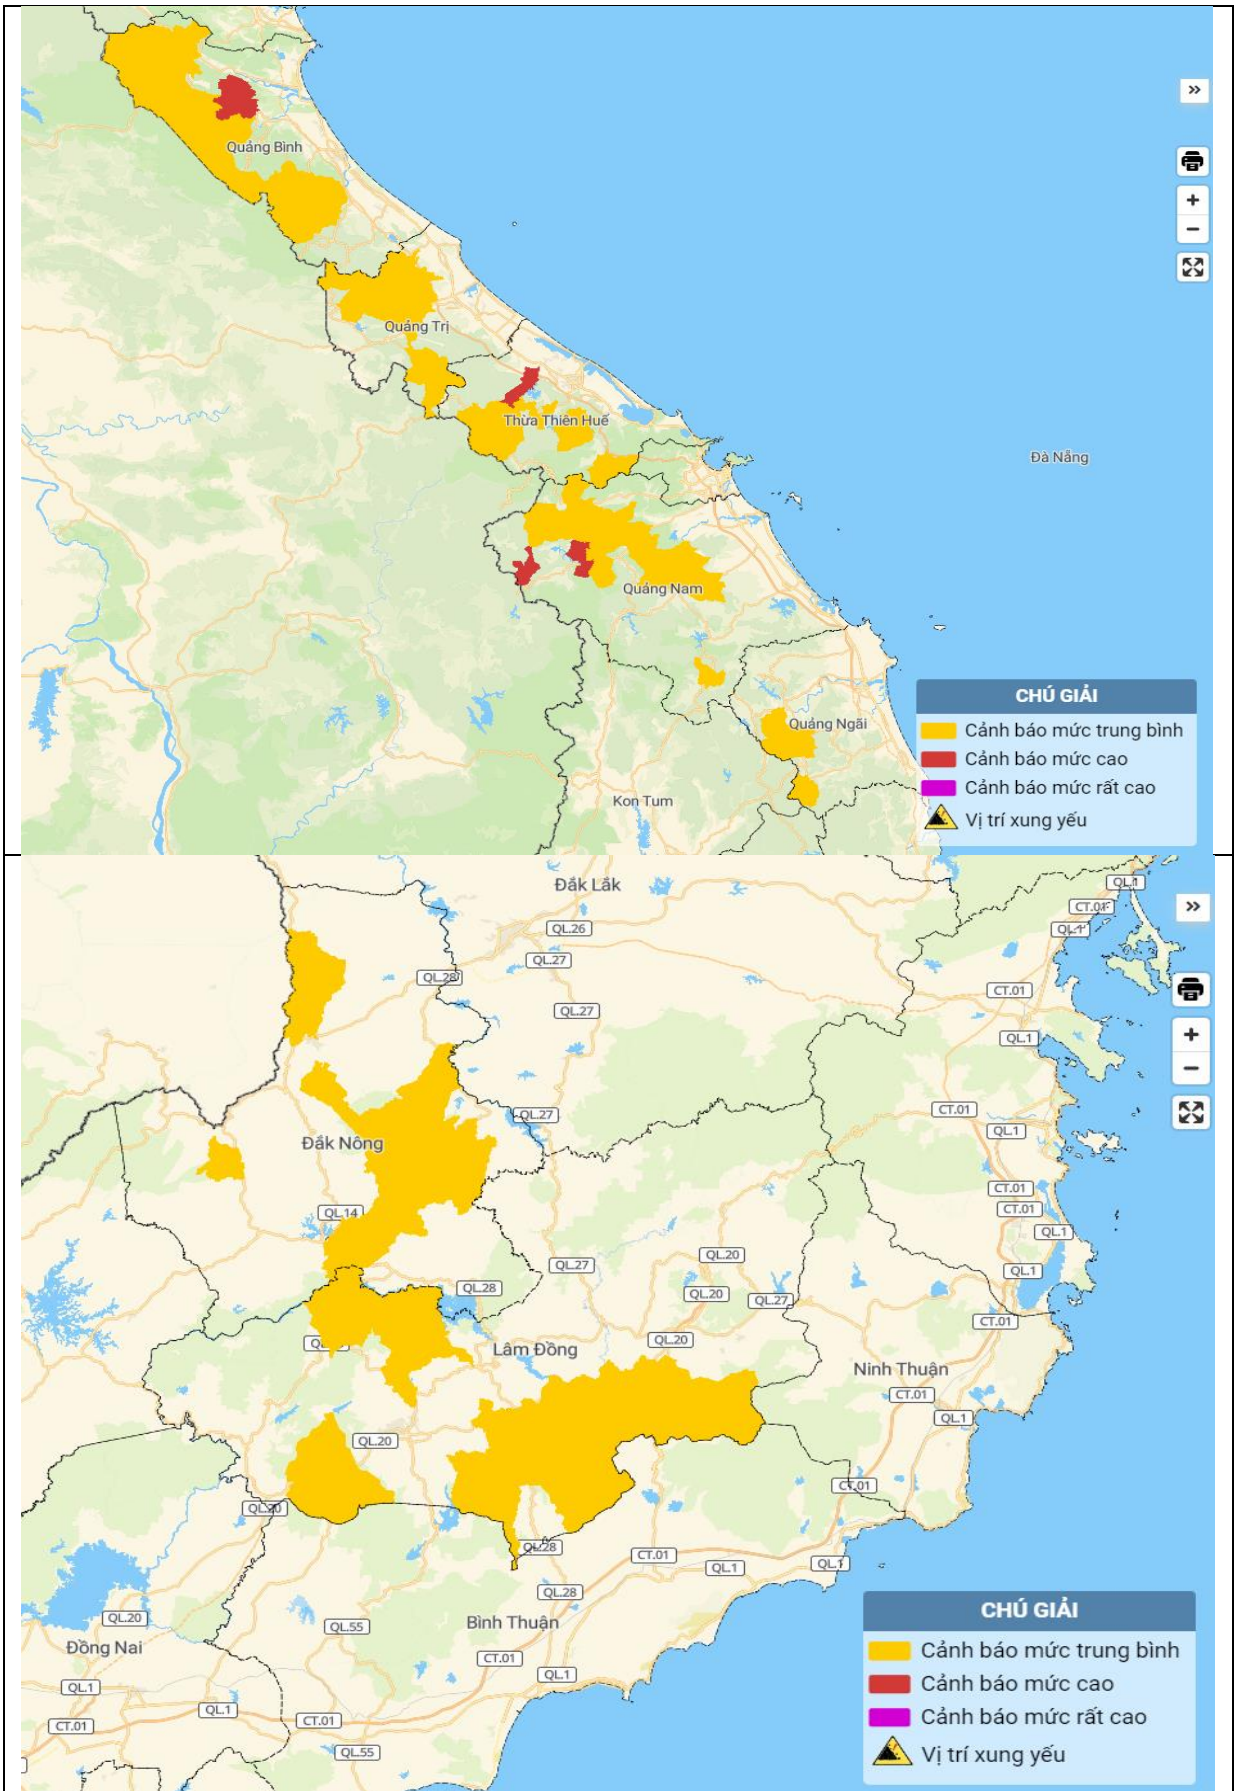

Phụ lục: Bản đồ nguy cơ lũ quét, sạt lở đất đá trên các khu vực

Chi tiết tại đường link: luquetsatlo.nchmf.gov.vn