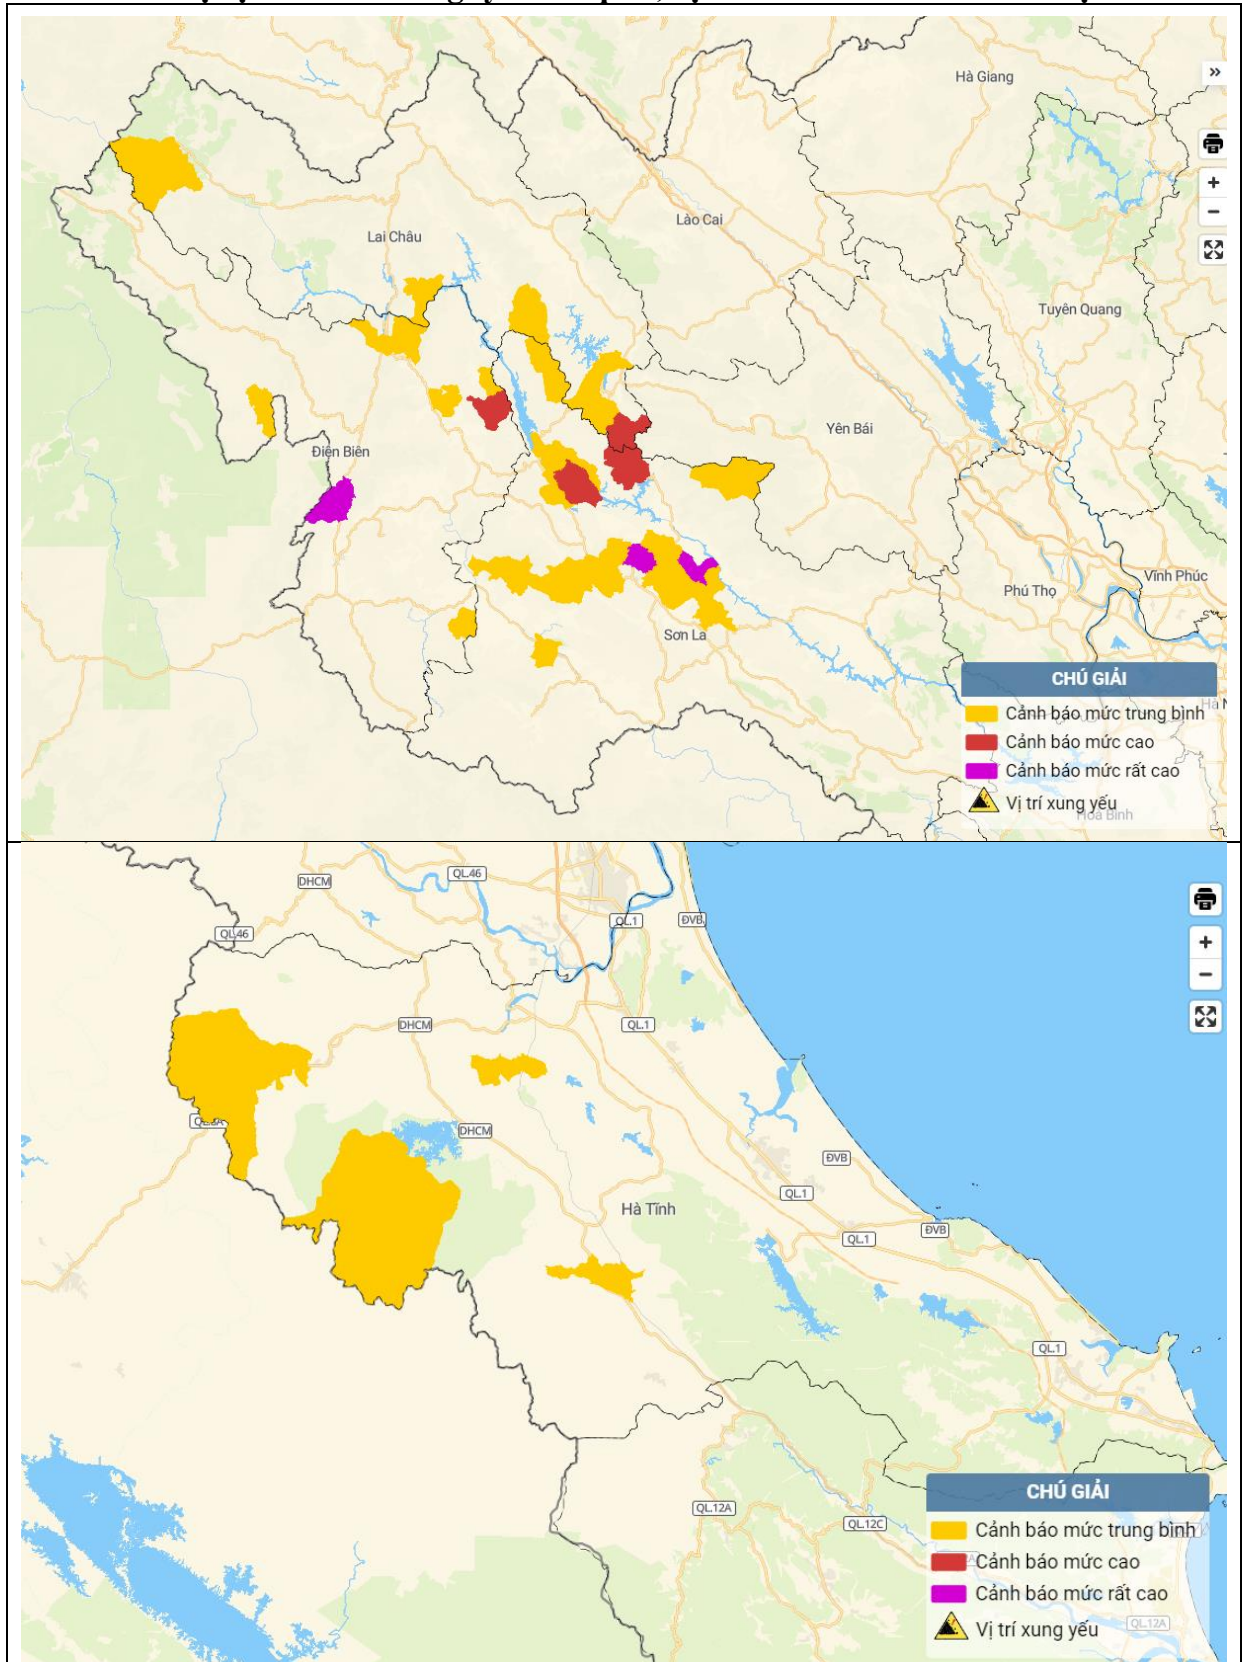

PHỤ LỤC

Phụ lục 1: Danh sách các khu vực có nguy cơ xảy ra lũ quét, sạt lở đất đá trong 06 giờ tới

TT	Tỉnh/TP	Huyện
1	Lai Châu	Mường Tè, Sìn Hồ, Tân Uyên, Than Uyên
2	Điện Biên	Điện Biên, Điện Biên Đông, Mường Chà, Nậm Pồ, Thị Xã Mường Lay, Tủa Chùa, Tuần Giáo
3	Sơn La	Mai Sơn, Mường La, Quỳnh Nhai, Sơn La, Sông Mã, Thuận Châu
4	Hà Tĩnh	Đức Thọ, Hương Khê, Hương Sơn, Vũ Quang

Phụ lục 2: Bản đồ nguy cơ lũ quét, sạt lở đất đá trên các khu vực

(Chi tiết tại đường link: <http://luquetsatlo.nchmf.gov.vn>)